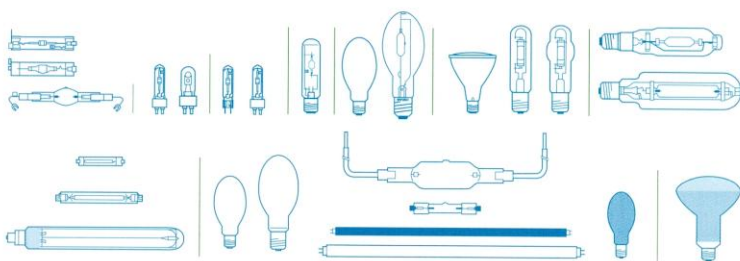

Vysokoltakové a nizkoltakové výbojky

výbojky halogenidové, ortuťové, sodíkové, zmesové, xenónové